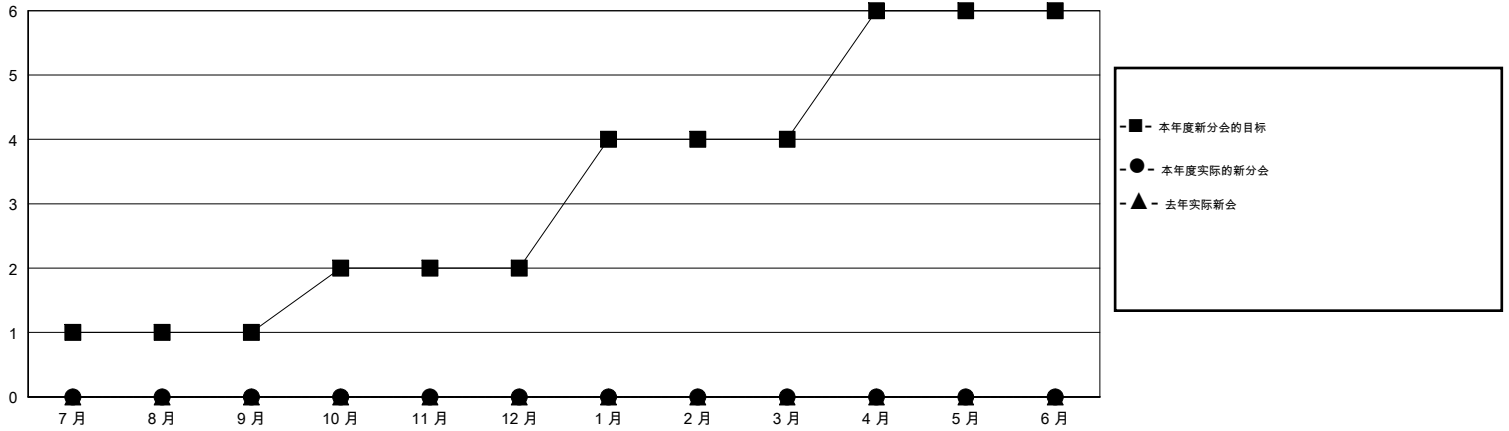

# MONTHLY MEMBERSHIP PROGRESS REPORT

District 394

Results as of: 11/30/2019

GMT:

地点 CHINA

GMT宪章区

分会			
成果 2019-2020			
季	新分会目标	新会	会员流失的分会
7月/8月/9月	1	0	0
10月/11月/12月	1	0	0
1月/2月/3月	2	0	0
4月/5月/6月	2	0	0

位会员@每位须缴			
成果 2019-2020			
季	会员净增长目标	实际会员增长数	实际退会会员 (包括转会)
7月/8月/9月	30	16	23
10月/11月/12月	20	23	11
1月/2月/3月	80	0	0
4月/5月/6月	65	0	0

目标与实际新会累积

目标和实际会员累积

已取消的分会: 0	9 CLUBS OF 25 增添1位或以上的新会员	性别分布 男 390 (68.06%) 女 183 (31.94%)
放弃的会员 过世 1 分会已取消 0 其他 33 总计 34	<a href="#">点击这里取得累计会员数据</a>	总计家庭单位会员数 33 支付减半会费的家庭会员 17