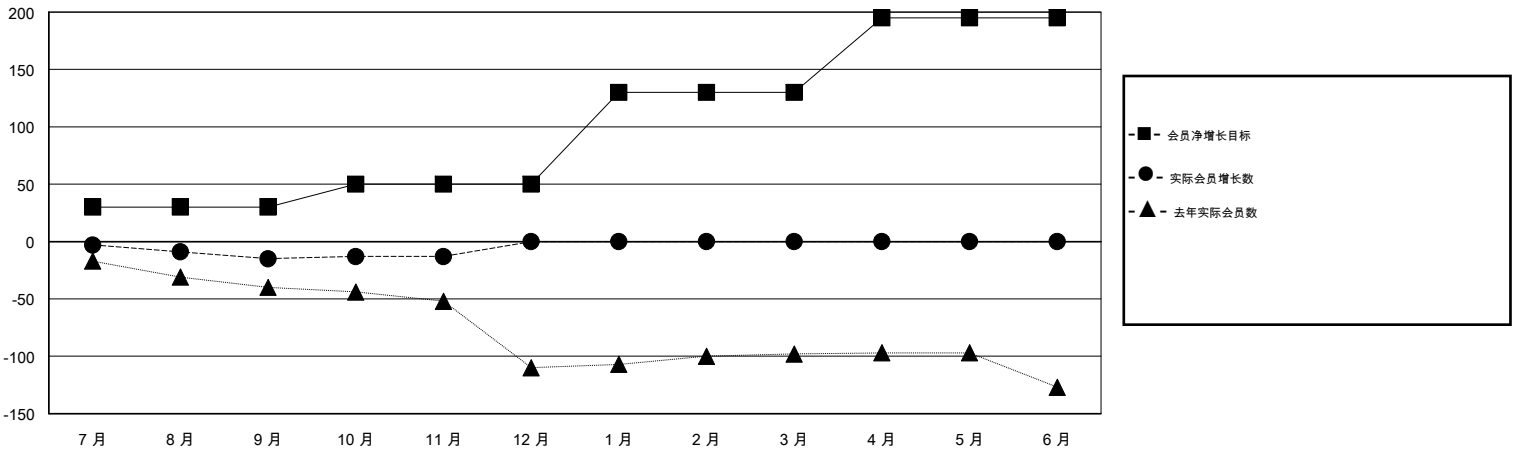

# MONTHLY MEMBERSHIP PROGRESS REPORT

District 394

Results as of: 11/30/2019

GMT:

地点 CHINA

GMT宪章区

分会			
成果 2019-2020			
季	新分会目标	新会	会员流失的分会
7月/8月/9月	1	0	0
10月/11月/12月	1	0	0
1月/2月/3月	2	0	0
4月/5月/6月	2	0	0

位会员@每位须缴			
成果 2019-2020			
季	会员净增长目标	实际会员增长数	实际退会会员 (包括转会)
7月/8月/9月	30	16	23
10月/11月/12月	20	23	11
1月/2月/3月	80	0	0
4月/5月/6月	65	0	0

目标与实际新会累积

目标和实际会员累积

已取消的分会: 0	9 CLUBS OF 25 增添1位或以上的新会员	性别分布 男 390 (68.06%) 女 183 (31.94%)
放弃的会员 过世 1 分会已取消 0 其他 33 总计 34	<a href="#">点击这里取得累计会员数据</a>	总计家庭单位会员数 33 支付减半会费的家庭会员 17